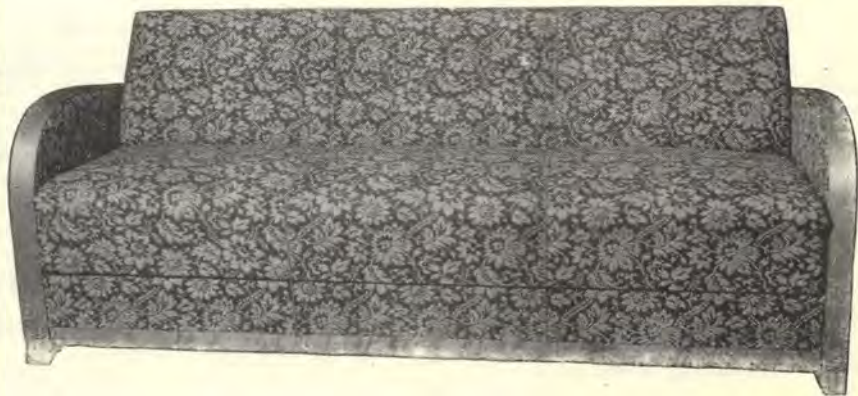

Pris komplett med tyg 368.00

Pris med kundens tyg 330.00

"Sinetta" i förnäm stil för
behaglig vila.

ROSE MARI en charmant sittsoffa och en praktisk bäddmöbel

Nr 117 Bäddsoffan Rose Mari är en gedigen bäddsoffa av praktisk konstruktion, som förvarar två färdigbäddade sängar. Sitsen har äkta peerless resårkärna överstoppad med prima krollsplint och vadd. Klädd med bra möbeltyg i rost, blått eller grönt. Synliga trädelar och gavlar, polerade i alm- eller mahognyfärg. Tygätgång 3,5 meter. **Rekommenderas.**

Pris komplett med tyg 278.00

Pris med kundens tyg 244.00

TVÅBÄDDAD DUSCHATELL med plymådyna

Nr 119 "Ann-Mari" är en förnäm duschatell, som är mjuk och behaglig att sitta i och som med ett enkelt handgrepp förvandlas till två sköna bäddplatser. Tillverkad av prima björk i alm- eller mahognyfärg och försedd med resårplymå och lös pöl. Storlek 190×80 cm. och klädd med prima möbeltyg i rost, grön, blå eller beige grundton. Tygätgång 2,2 meter. **Rekommenderas. Pris 278.00**

Rose Mari i särklass bland bäddsoffor . . .

Kompletteringsfåtöljer, sålda i 10.000-tal

"VIKING" — en omtyckt fåtölj i den lägre prisklassen

Nr 12 Fåtölj "Viking" är försedd med 9 resårer i sitsen och fast pipstopning i ryggen, som är indelad i fält med möbelsnodd. Bra möbeltyg i rost och grönt och trä i mörk eller ljus polering. Höjd 75, djup 52 och bredd 50 cm. Kan också erhållas med böjda armstöd. Tygåtgång 1,3 meter (2 st. endast 2 meter).